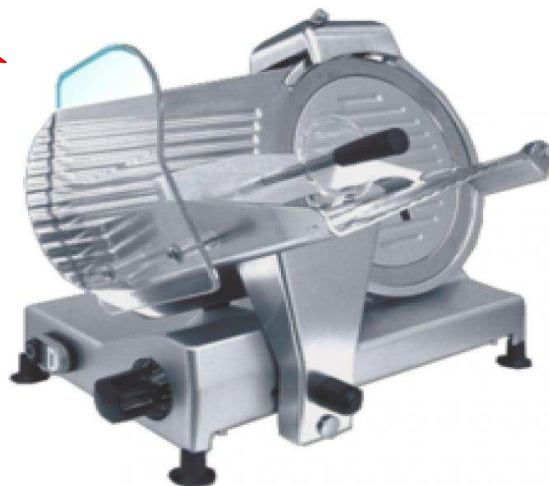

AKCE

Beckers

AKCE PLATÍ OD 1.1.2016 DO 29.2.2016

Nářezový stroj Beckers SXE 250	
Průměr nože	250mm
Max.tloušťka řezu	14mm
Příkon motoru	240W/230V
Hmotnost stroje	11kg

Rozměry (mm)									
B	C	D	E	F	G	H	I	L	M
195	165	165	380	330	390	420	505	680	510

Nářezový stroj Beckers SXE 250

- **Vhodný do provozu s nižší zátěží**
- **Bezpečnostní mikrospínač krytu nože**
- *Vestavěné brusné zařízení*
- *Tělo stroje zhotoveno z hygienicky nezávadného eloxovaného hliníku*
- *Ochranný plexištít zaručuje bezpečnost obsluhy*
- *Převod drážkovaným řemenem*
- *Šikmo uložený nůž o průměru 250mm z kvalitní legované nerez oceli*