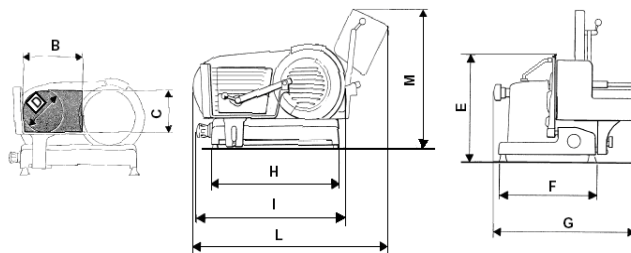

AKCE

Beckers

AKCE PLATÍ OD 1.1.2016 DO 29.2.2016

Nářezový stroj Beckers SXE 250	
Průměr nože	250mm
Max.tloušťka řezu	14mm
Příkon motoru	240W/230V
Hmotnost stroje	11kg

Rozměry (mm)									
B	C	D	E	F	G	H	I	L	M
195	165	165	380	330	390	420	505	680	510

Nářezový stroj Beckers SXE 250

- **Vhodný do provozu s nižší zátěží**
- **Bezpečnostní mikrospínač krytu nože**
- *Vestavěné brusné zařízení*
- *Tělo stroje zhotoveno z hygienicky nezávadného eloxovaného hliníku*
- *Ochranný plexištít zaručuje bezpečnost obsluhy*
- *Převod drážkovaným řemenem*
- *Šikmo uložený nůž o průměru 250mm z kvalitní legované nerez oceli*